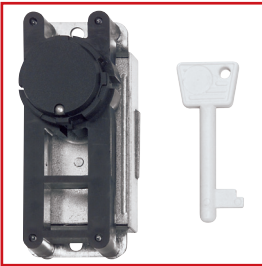

### MŰSZAKI ADATOK

- Anyaga műanyag

BK004100 / IL900251 / IL900112

LEÍRÁS	SZÉxMAxMÉ	CSOM. EGYS.	TÍPUS	RENDELÉSI SZÁM
Takarósáv, plombálható (előlről nem vehető le)	175x50x8	1	APP	<b>IL 900 112</b>
Takarósáv, sima	1000x50x8	1	BS GL	<b>IL 900 251</b>
Takarósáv, bordázott (12KE)	250x50x8	1	BS GE	<b>BK 004 100</b>

## ÁRAMKÖRI JEGYZÉK, JELÖLŐSÁV, TERVTARTÓ

LEÍRÁS	SZÉxMAxMÉ	CSOM. EGYS.	TÍPUS	RENDELÉSI SZÁM
Áramköri jegyzék, 1-120	-	1	-	<b>IL 900 314</b>
Műanyag jelölősáv	1000x16x4	1	BZS	<b>BK 900 099</b>
Mágneses tervtartó A4	-	1	PLT/M A4	IL 900 373
Műanyag, öntapadós tervtartó A4	-	1	-	<b>IL 900 374</b>

## ZÁRAK

IL900200

LEÍRÁS	CSOM. EGYS.	TÍPUS	RENDELÉSI SZÁM
61005 típusú zár műanyag kulccsal	1	S-61005	IL 900 200
Fém kulcs 61005 típusú zárhoz	1	S-61005	<b>IV 295 03-</b>
Univerzális műanyag kulcs, kék	1	USS	<b>IL 900 382</b>